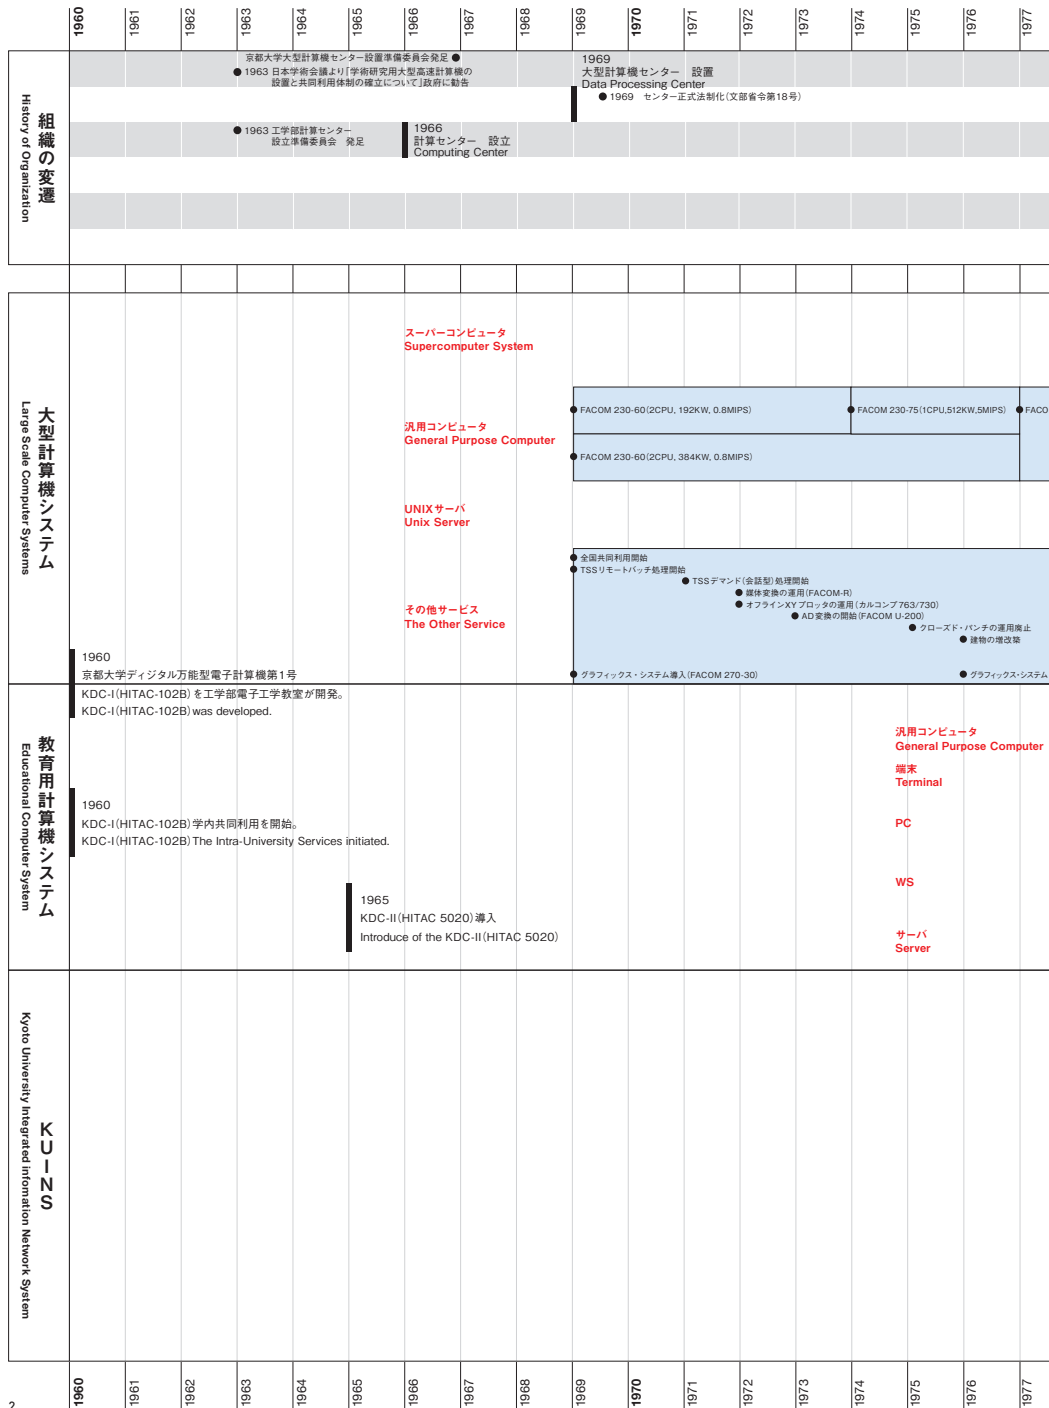

沿革 History

沿革 History

History of Organization 組織の変遷	1993	1994	1995	1996	1997	1998	1999	2000	2001	2002	2003	2004	2005	2006	2007	2008	2009	2010		
					1997 総合情報メディアセンター 設置 Center for Information and Multimedia Studies						2002 学術情報メディアセンター 設置 Academic Center for Computing and Media Studies									
Large Scale Computer Systems 大型計算機システム					Fujitsu VP2600/10E (1CPU, 1GB, 5.5GFLOPS) Fujitsu VPP500/15 (15CPU, 5.25GB, 29GFLOPS) Fujitsu VX/2 (2CPU, 1GB, 4.4GFLOPS)			Fujitsu VPP800/63 (63CPU, 504GB, 504GFLOPS)					Fujitsu PRIMEPOWER HPC2500 (128CPU×11ノード, 5632GB, 8785GFLOPS)							T2K オープンスパコン仕様 (16コア×416ノード, 13TB) SPARC Enterprise M9000 (128コア×7ノード, 7TB, ストレージシステム ETERNUS)
									Fujitsu M1800/30E (3CPU, 1GB, 276MIPS)					Fujitsu GS8800/10S (1CPU, 101MIPS, 2GB)						
Educational Computer System 教育用計算機システム																				
KUIINS Kyoju University Integrated Information Network System																				

History of Organization 組織の変遷	2011	2012	2013	2014	2015	2016	2017	2018	2019	2020	2021	2022
Large Scale Computer Systems 大型計算機システム												
Educational Computer System 教育用計算機システム												
KUIINS Kyoju University Integrated Information Network System												