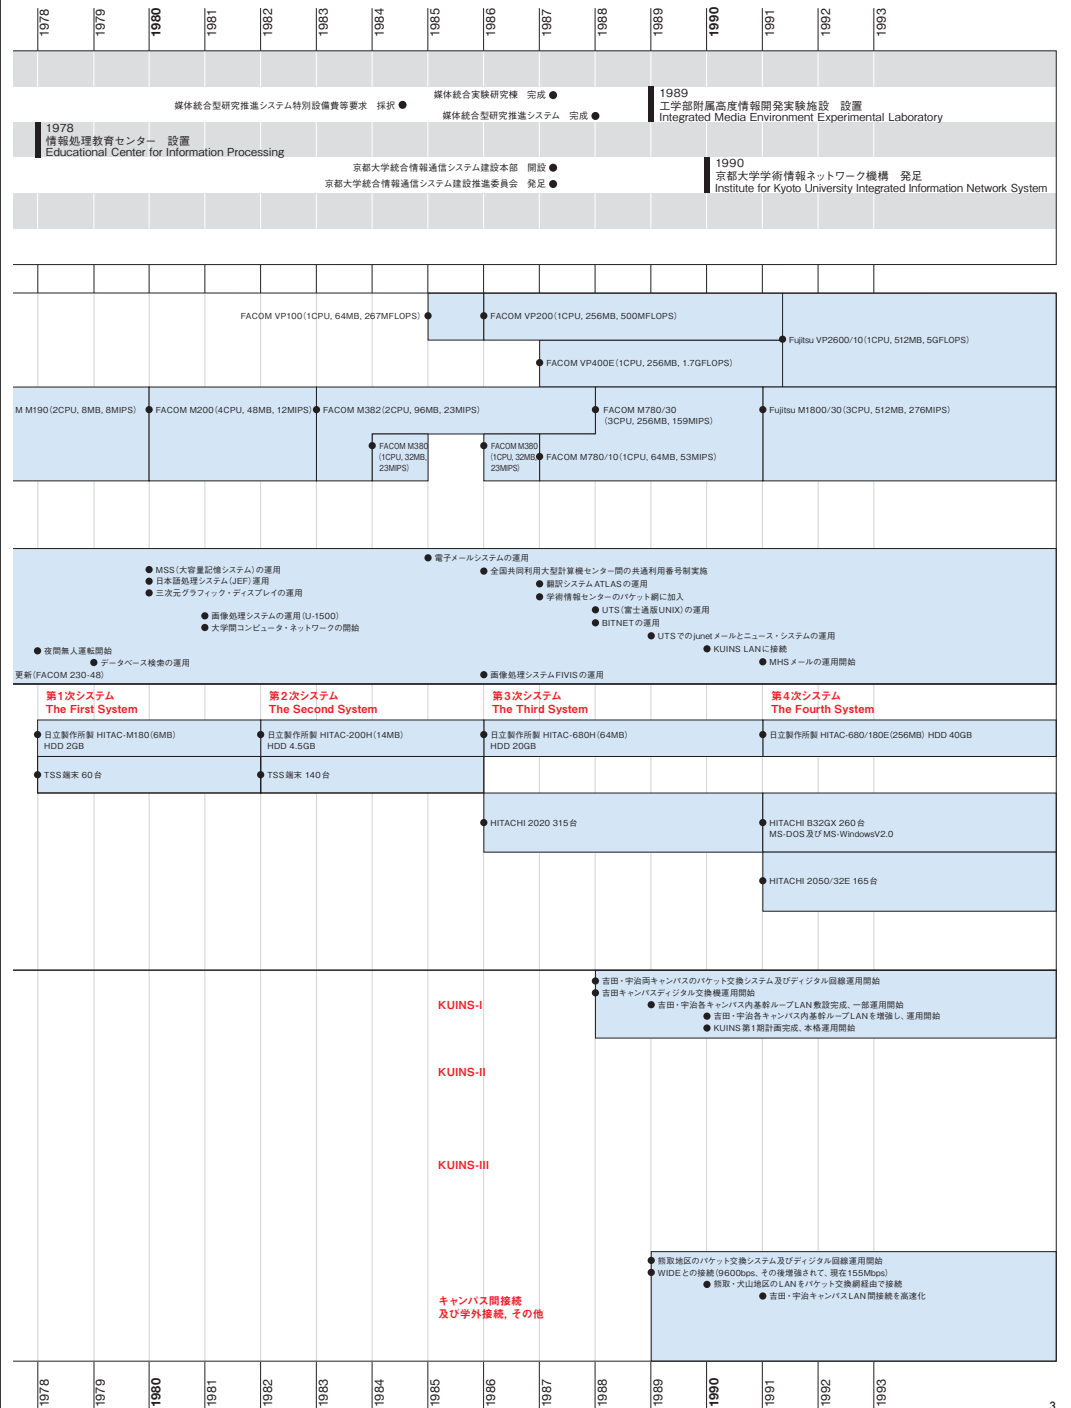

沿革 History

沿革 History

History of Organization 組織の変遷	1993	1994	1995	1996	1997	1998	1999	2000	2001	2002	2003	2004	2005	2006	2007	2008	2009	2010		
					1997 総合情報メディアセンター 設置 Center for Information and Multimedia Studies						2002 学術情報メディアセンター 設置 Academic Center for Computing and Media Studies									
Large Scale Computer Systems 大型計算機システム					Fujitsu VP2600/10E (1CPU, 1GB, 5.5GFLOPS) Fujitsu VPP500/15 (15CPU, 5.25GB, 29GFLOPS) Fujitsu VX/2 (2CPU, 1GB, 4.4GFLOPS)			Fujitsu VPP800/63 (63CPU, 504GB, 504GFLOPS)					Fujitsu PRIMEPOWER HPC2500 (128CPU×11ノード, 5632GB, 8785GFLOPS)							T2K オープンスパコン仕様 (16コア×416ノード, 13TB) SPARC Enterprise M9000 (128コア×7ノード, 7TB, ストレージシステム ETERNUS)
									Fujitsu M1800/30E (3CPU, 1GB, 276MIPS)					Fujitsu GS8800/10S (1CPU, 101MIPS, 2GB)						
Educational Computer System 教育用計算機システム																				
KUIINS Kyoju University Integrated Information Network System																				

History of Organization 組織の変遷	2011	2012	2013	2014	2015	2016	2017	2018	2019	2020	2021	2022
Large Scale Computer Systems 大型計算機システム												
Educational Computer System 教育用計算機システム												
KUIINS Kyoju University Integrated Information Network System												