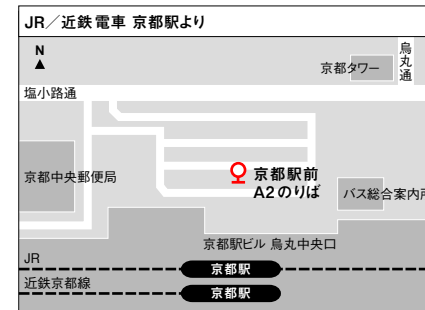

## 京都市営バス 乗り場のご案内

バス停「京大農学部前」下車

河原町駅 4番出口  
バス停「四条河原町」より  
17系統「銀閣寺・錦林車庫行き」

出町柳駅 4番出口  
バス停「出町柳駅前」より  
17系統「銀閣寺・錦林車庫行き」または  
203系統「今出川通 銀閣寺道・錦林車庫行き」

京都駅ビル烏丸中央口  
バス停「京都駅前 A2のりば」より  
17系統「河原町通 銀閣寺・錦林車庫行き」

今出川駅 3番出口  
バス停「烏丸今出川」より  
203系統「今出川通 銀閣寺道・錦林車庫行き」

東山駅 2番出口  
バス停「東山三条」より  
203系統「東天王町・錦林車庫行き」