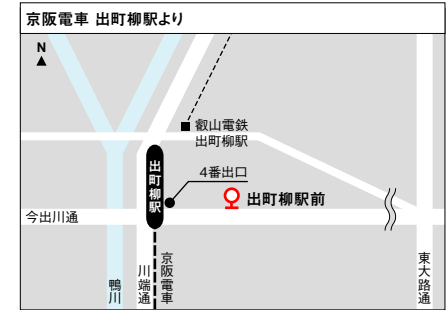

## 京都市営バス 乗り場のご案内

バス停「京大農学部前」下車

河原町駅 4番出口  
バス停「四条河原町」より  
17系統「銀閣寺・錦林車庫行き」

出町柳駅 4番出口  
バス停「出町柳駅前」より  
17系統「銀閣寺・錦林車庫行き」または  
203系統「今出川通 銀閣寺道・錦林車庫行き」

京都駅ビル烏丸中央口  
バス停「京都駅前 A2のりば」より  
17系統「河原町通 銀閣寺・錦林車庫行き」

今出川駅 3番出口  
バス停「烏丸今出川」より  
203系統「今出川通 銀閣寺道・錦林車庫行き」

東山駅 2番出口  
バス停「東山三条」より  
203系統「東天王町・錦林車庫行き」