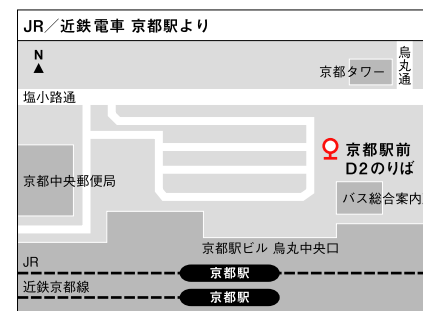

交通案内 京都大学学術情報メディアセンター 南館

〒606-8501 京都市左京区吉田二本松町 TEL 075-753-9000 FAX 075-753-9001

開館時間：平日/8:00-20:00 土曜日/8:00-17:00 日曜日/終日閉館

京都市営バス 乗り場のご案内

バス停「近衛通」下車

河原町駅 6番出口
 バス停「四条河原町」より
201系統「祇園・百万遍行き」

京都駅ビル鳥丸中央口
 バス停「京都駅前 D2のりば」より
206系統「東山通 北大路バスターミナル行き」

東山駅 2番出口
 バス停「東山三条」より
206系統「高野 千本北大路行き」または
201系統「百万遍・千本今出川行き」

バス停「京大正門前」下車

出町柳駅 4番出口
 バス停「出町柳駅前」より
201系統「祇園・みぶ行き」

今出川駅 3番出口
 バス停「鳥丸今出川」より
201系統「百万遍・祇園行き」